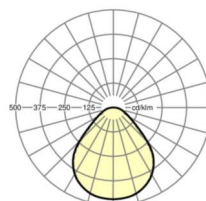

параметры

номер заказа	72265014150
код EAN	4020863266623
номер таможенного тарифа	94051190
Знак прохождения контроля	IP 54/20, класс защиты I, для рабочих мест за дисплеем 65°<3000, F, Кровля класса F, HACCP DIN10500/Food/IFS/BRC, Indoor, CE
Степень ударопрочности IK	IK03
Температура окружения	ta 25°C
Гарантийный срок	5 лет
Государственные программы поддержки	BEG - государственные субсидии для энергосберегающих зданий (действительна только для Германии)

электротехника

Балласт	Электронный драйвер (1 штука)
Мощность системы	28W
сетевое напряжение	230V/50Hz
автоматический предохранитель (пусковой ток)	24 штук/B10, 38 штук/B16, 40 штук/C10, 63 штук/C16
класс энергосбережения/Источник света	C

Оптика

Оснастка	LED, цветопередача/оттенок света CRI ≥ 80 / 4000K
Допуск для координаты цветности (MacAdam)	3SDCM
Номинальный световой поток	4461lm
Срок службы LED	50000h L90/B10 (Tq 25°C)
светоотдача светильников	160lm/W
UGR поп./вдоль	18.6 / 18.4

DEEP-LINK

<https://www.regiolux.de/ru/article/72265014150>